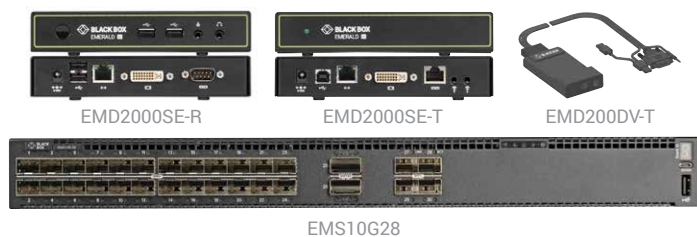

KVM UNIFIÉ – UNE TOUTE NOUVELLE CATÉGORIE DE KVM

KVM HAUTE PERFORMANCE HD ET 4K SUR IP

Emerald™ est une matrice de commutation KVM ultra-performante conçue par Black Box. Cette plateforme KVM sur IP «zéro-client» offre une excellente qualité vidéo HD ou HD/4K en connexion via un réseau IP. Elle permet une liaison KVM entre n'importe quel ordinateur de bureau ou serveur physique ou virtuel. Emerald prend en charge l'émulation True USB, qui permet la connexion des disques durs externes, des tablettes Wacom® et de tout autre appareil USB 2.0.

Emerald est la première plateforme KVM prenant en charge la vidéo 4K à 60 Hz via des liaisons IP et des commutateurs réseau standards. Même si vous n'êtes pas tout à fait prêts pour la 4K, Emerald est là pour vous. Commencez par la HD avec Emerald SE et évoluez au 4K à votre rythme. Démarrez votre système KVM Emerald à petite échelle et faites-le évoluer au gré de vos besoins en ajoutant autant de points de terminaison nécessaires ; aucune carte ni châssis supplémentaires ne seront à ajouter. Le transmetteur USB Emerald ZeroU DVI est également là pour vous afin de vous permettre de diffuser une vidéo HD sans perte, le tout sans encombrer votre armoire. Avec Emerald, vous êtes prêts pour l'avenir, quelle que soit sa forme.

Composants système Emerald

- Émetteurs/récepteurs Emerald HD ou 4K
- Émetteurs Emerald ZeroU
- Commutateurs IP Emerald
- Modules SFP Emerald

PARÉS POUR L'AVENIR

Transmission vidéo HD et 4K sur infrastructure réseau IP standard. Prêt à faire face à toute épreuve.

EVOLUTIVITÉ INFINIE

Évolutivité illimitée des terminaux (sans blocage). Grandes possibilités de configuration. Aucune restriction en terme de distance.

COMPRESSION SANS PERTE

Transmission d'image de haute qualité. Chaque pixel est affiché à 60 i/s avec une profondeur de couleur de 10 bits.