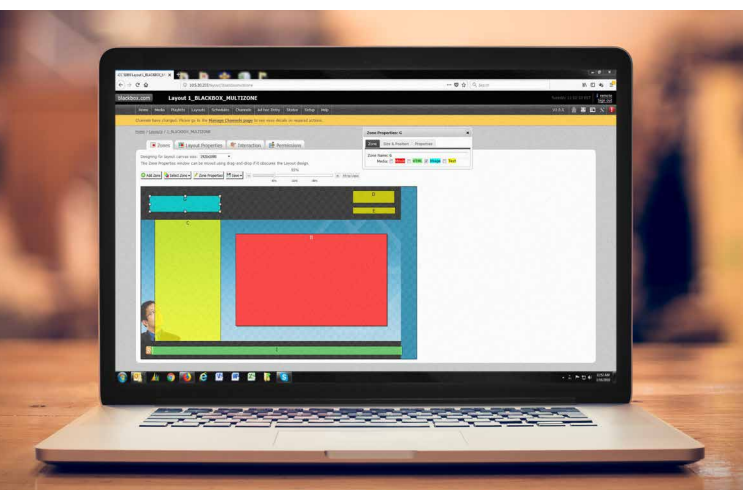

iCompel® Commandant du contenu

SERVEUR DE GESTION DE CONTENU - APPLIANCE PHYSIQUE

25-JOUEURS	ICC-AP-25
50-JOUEURS	ICC-AP-50
100-JOUEURS	ICC-AP-100
250-JOUEURS	ICC-AP-250
500-JOUEURS	ICC-AP-500

SERVEUR DE GESTION DE CONTENU - APPLIANCE VIRTUELLE

25-JOUEURS	ICC-VM-25
50-JOUEURS	ICC-VM-50
100-JOUEURS	ICC-VM-100
250-JOUEURS	ICC-VM-250
500-JOUEURS	ICC-VM-500

iCompel® Acteurs de l'affichage dynamique

SIGNALISATION NUMÉRIQUE LECTEUR MULTIMÉDIA FULL HD À ZONE UNIQUE

32-GB	ICRP-HD-QR-N-R2
32 GO, COMPATIBLE AVEC LE WI-FI	ICRP-HD-QR-W-R2

PANNEAU D'AFFICHAGE NUMÉRIQUE FULL HD 4-ZONE MEDIA PLAYER

32-GB	ICVS-VL-SU-N-R2
32 GO, COMPATIBLE AVEC LE WI-FI	ICVS-VL-SU-W-R2

PANNEAU D'AFFICHAGE NUMÉRIQUE FULL HD 15-ZONE MEDIA PLAYER

64-GB	ICVS-VE-SU-N-R2
64 GO, COMPATIBLE AVEC LE WI-FI	ICVS-VE-SU-W-R2

LECTEUR MULTIMÉDIA 4K 15 ZONES POUR L'AFFICHAGE NUMÉRIQUE

128-GB	ICPS-VE-SU-N
128 GO, COMPATIBLE WI-FI	ICPS-VE-SU-W

iCompel® Système sur puce (SoC)

LICENCE SOC MULTIZONE POUR LA SIGNALISATION NUMÉRIQUE, 1 AN

1 À 49 ÉCRANS	IC-SOC-MULTI-1YA
50 À 99 ÉCRANS	IC-SOC-MULTI-1YB
100 À 499 ÉCRANS	IC-SOC-MULTI-1YC

CAPTURE D'ÉCRAN DU LOGICIEL ICOMPEL MULTIPLATFORM ENTERPRISE CONTENT MANAGEMENT SYSTEM